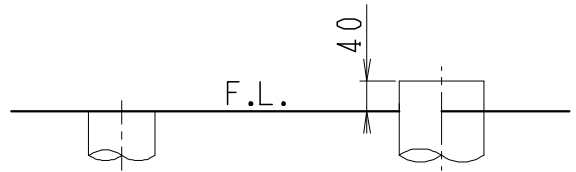

器具明細

品番	品名	個数
SC8091-SG*	便器セット	1
SV2001-1*M	タンクセット	1
JCS-230*NN	温水洗浄便座	1

- 便器セットの \* は地域仕様を示します。  
B: 防露あり、C: ヒーター付  
Cの電源 AC100V 50/60Hz  
消費電力 23W
- タンクセットの \* はハンドルの仕様を示します。  
E: 標準、Y: 水抜式  
(別途、配管用水抜栓を設置してください)
- 温水洗浄便座の \* は便座機能を示します。  
D: 脱臭付き、E: 脱臭なし  
電源 AC100V 50/60Hz  
最大消費電力 662W

VP75の場合  
床面カット

VU75、VU、VP100の場合  
床上40mmカット

製図	写真	検図	承認	シリーズ名	品番	別記	尺度
川野				バリュークリンⅢ			1/10
(抄)				<b>Janis</b> ジャニス工業株式会社	図番	C809SV880	
26-01-05							