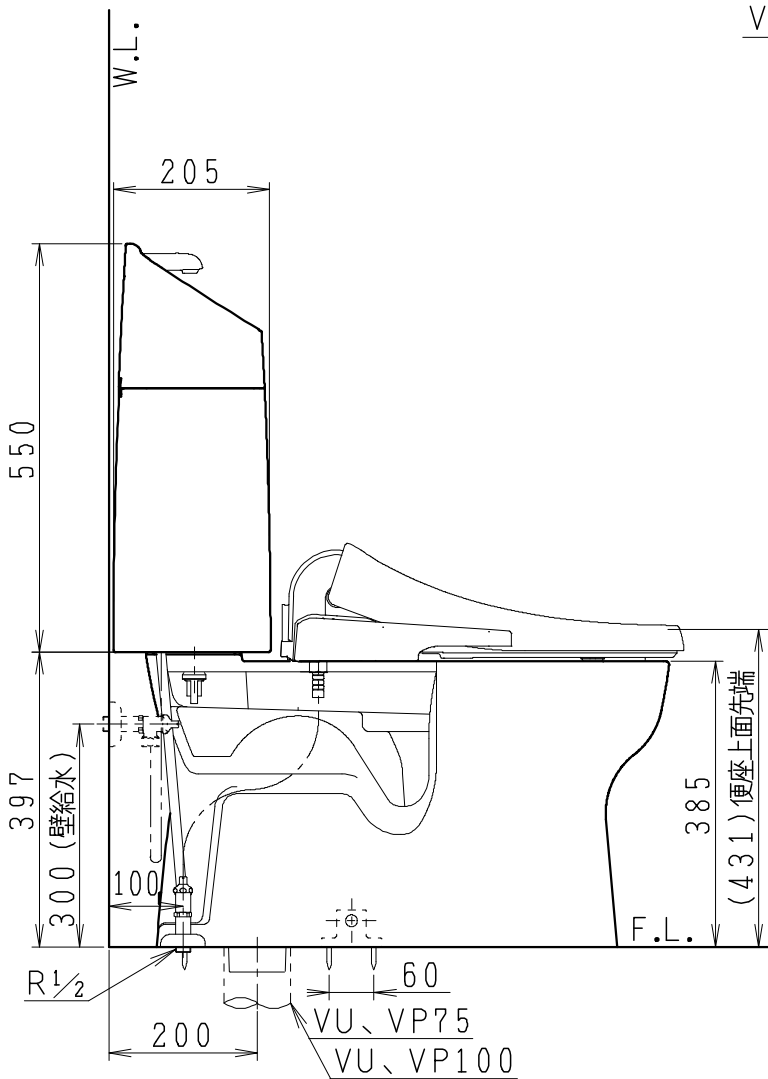

器具明細

品番	品名	個数
SC8091-SG*	便器セット	1
SV2001-1*M	タンクセット	1
JCS-230*NN	温水洗浄便座	1

- 便器セットの \* は地域仕様を示します。  
B: 防露あり、C: ヒーター付  
Cの電源 AC100V 50/60Hz  
消費電力 23W
- タンクセットの \* はハンドルの仕様を示します。  
E: 標準、Y: 水抜式  
(別途、配管用水抜栓を設置してください)
- 温水洗浄便座の \* は便座機能を示します。  
D: 脱臭付き、E: 脱臭なし  
電源 AC100V 50/60Hz  
最大消費電力 662W

VP75の場合  
床面カット

VU75、VU、VP100の場合  
床上40mmカット

製図	写真	検図	承認	シリーズ名	品番	別記	尺度
川野				バリュークリンⅢ			1/10
(抄)				<b>Janis</b> ジャニス工業株式会社	図番	C809SV880	
26-01-05							