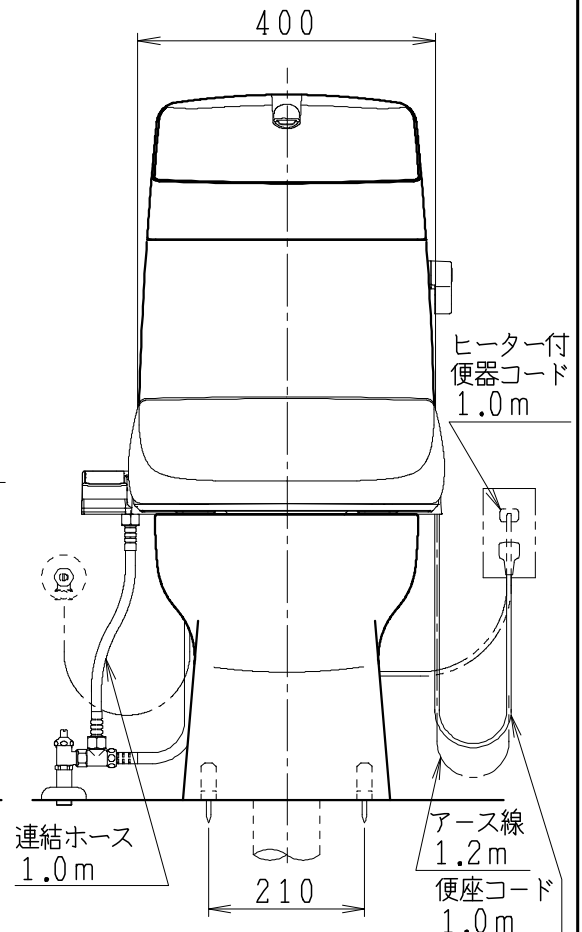

器具明細

品番	品名	個数
SC8091-SG*	便器セット	1
SV2001-1*M	タンクセット	1
JCS-230*NN	温水洗浄便座	1

- 便器セットの \* は地域仕様を示します。  
B: 防露あり、C: ヒーター付  
Cの電源 AC100V 50/60Hz  
消費電力 23W
- タンクセットの \* はハンドルの仕様を示します。  
E: 標準、Y: 水抜式  
(別途、配管用水抜栓を設置してください)
- 温水洗浄便座の \* は便座機能を示します。  
D: 脱臭付き、E: 脱臭なし  
電源 AC100V 50/60Hz  
最大消費電力 662W

VP75の場合  
床面カット

VU75、VU、VP100の場合  
床上40mmカット

製図	写真	検図	承認	シリーズ名	品番	別記	尺度
川野				バリュークリンⅢ			1/10
(抄)				<b>Janis</b> ジャニス工業株式会社	図番	C809SV880	
26-01-05							