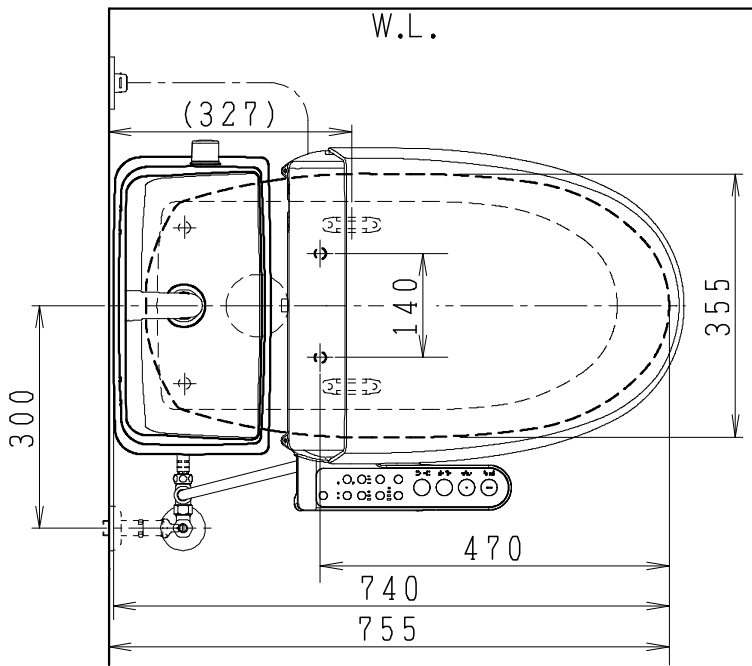

器具明細

品番	品名	個数
SC8091-SG*	便器セット	1
SV2001-1*M	タンクセット	1
JCS-230*NN	温水洗浄便座	1

- 便器セットの \* は地域仕様を示します。  
B: 防露あり、C: ヒーター付  
Cの電源 AC100V 50/60Hz  
消費電力 23W
- タンクセットの \* はハンドルの仕様を示します。  
E: 標準、Y: 水抜式  
(別途、配管用水抜栓を設置してください)
- 温水洗浄便座の \* は便座機能を示します。  
D: 脱臭付き、E: 脱臭なし  
電源 AC100V 50/60Hz  
最大消費電力 662W

VP75の場合  
床面カット

VU75、VU、VP100の場合  
床上40mmカット

製図	写真	検図	承認	シリーズ名	品番	別記	尺度
川野				バリュークリンⅢ			1/10
(抄)				<b>Janis</b> ジャニス工業株式会社	図番	C809SV880	
26-01-05							